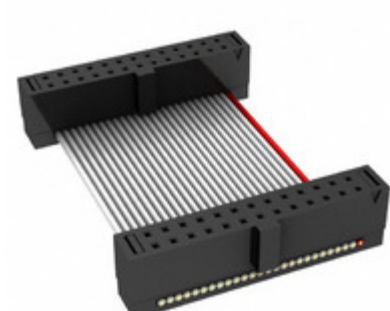

## FFSD-13-D-05.51-01-N

Obrázky jsou pouze orientační.  
Podrobné informace o produktu naleznete v části Technické údaje produktu.  
Koupit FFSD-13-D-05.51-01-N s důvěrou od Component-World.HK, 1 rok záruka

**Part Number:** [FFSD-13-D-05.51-01-N](#)

**Výrobce:** [Samtec, Inc.](#)

**Popis:** .050 X .050 C.L. FEMALE IDC ASSE

**Datový list:** [FFSD Series Datasheet](#)

[FFSD-xx-x-xx.xx-01-x-x-zzz Drawing](#)

**RoHS Status:** Bez olova / V souladu RoHS

### PARAMETR PRODUKTU

<b>Part Number</b>	FFSD-13-D-05.51-01-N	<b>Výrobce</b>	<a href="#">Samtec, Inc.</a>
<b>Popis</b>	.050 X .050 C.L. FEMALE IDC ASSE	<b>Stav volného vedení / RoHS</b>	Bez olova / V souladu RoHS
<b>Dostupné množství</b>	8014 pcs	<b>Datový list</b>	<a href="#">FFSD Series Datasheet</a> <a href="#">FFSD-xx-x-xx.xx-01-x-x-zzz Drawing</a>
<b>Kategorie</b>	<a href="#">Sestavy kabelů</a>	<b>Série</b>	*
<b>Výrobní standardní doba výroby</b>	3 Weeks	<b>Stav volného vedení / RoHS</b>	Lead free / RoHS Compliant
<b>Detailní popis</b>	Position Cable Assembly Rectangular		